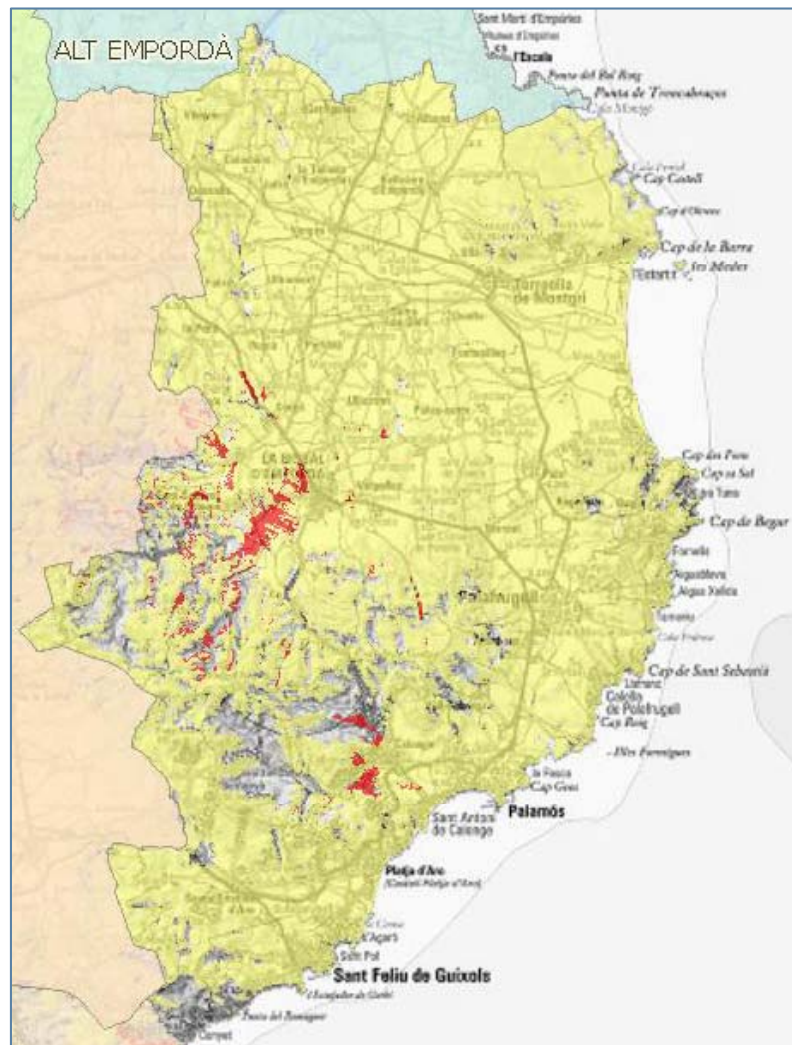

4. Cobertura TDT

4.1. Cobertura TDT actual

Municipi	Nucli	Estat Nucli	Centre Emissor TDT
Verges	Verges	Cobert	ROCACORBA
Vilopriu	Gaüses	Cobert	ROCACORBA
	Valldavià	Prev. TDT-Sat	
	Vilopriu	Cobert	ROCACORBA

4. Cobertura TDT

4.2. Mapa de cobertura TDT actual

La següent imatge correspon a la cobertura TDT actual i prevista a la comarca.

Aquest mapa és una aproximació a la cobertura TDT real realitzat mitjançant eines de simulació radioelèctrica.