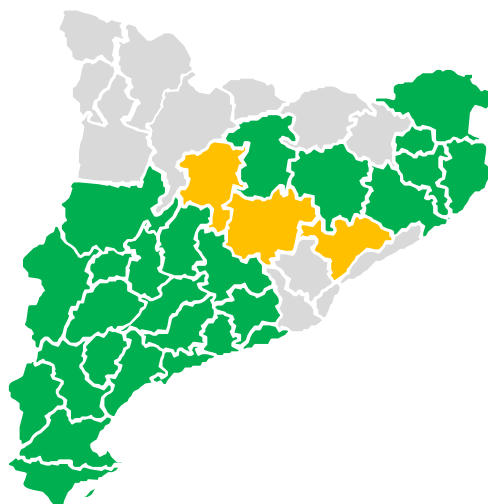

Garrotxa, Ripollès i parcialment Maresme i Vallès Oriental.

Fase II

Entre desembre 2009 i febrer 2010

Alt Camp, Alt Empordà, Alt Penedès, Anoia, Baix Camp, Baix Ebre, Baix Empordà, Baix Penedès, Berguedà, Conca de Barberà, Garraf, Garrigues, Gironès, Montsià, Noguera, Osona, Pla de l'Estany, Pla d'Urgell, Priorat, Ribera d'Ebre, Segarra, Segrià, Selva, Tarragonès, Terra Alta, Urgell i parcialment Bages, Solsonès i Vallès Oriental.